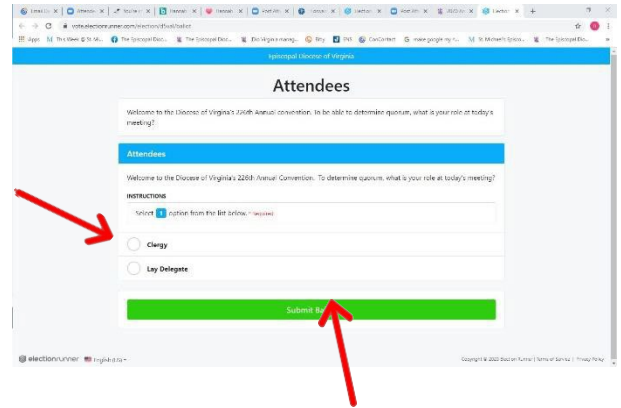

Información para ingresar:

Identificación de votante: KVN9UDSS

Clave de votante: PAWY4ZJJ

Haga clic aquí para votar

(Hacer clic en el enlace anterior automáticamente le permitirá el ingreso para votar)

Si tiene alguna pregunta, por favor comuníquese con su administrador de la elección:

**Bill** (bmartin@the diocese.net)

electionrunner

Una vez que hace clic en el botón, se abrirá automáticamente una nueva pantalla. Ahora, haga clic en el círculo que está al lado de su respuesta. Por último, haga clic en el botón verde “enviar”.